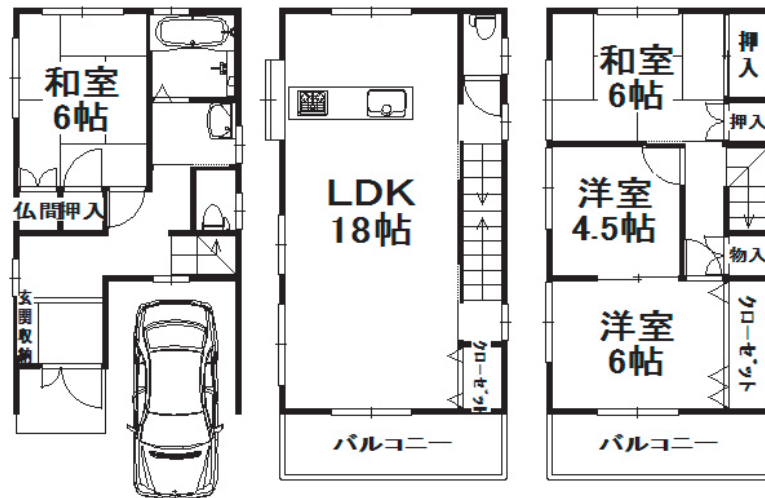

大人気 吹田東小学校区 3月入居可

築浅物件 H13年築 4LDK

- ガレージ1台
- とても綺麗にお使いです
- 広いLDK
- 閑静な住宅地

中古戸建

南正雀

2680万円

所在地

吹田市南正雀2丁目

交通

阪急線「正雀」駅 徒歩10分

面積

土地面積

61.56㎡

建物面積

101.36㎡

築年数