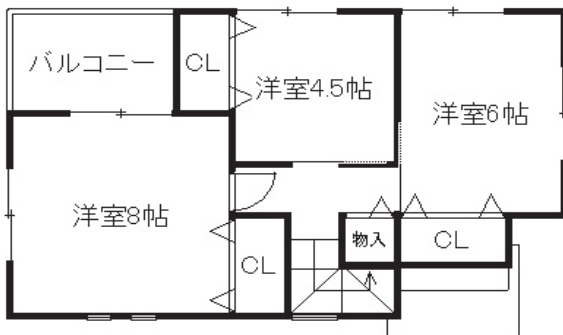

新築戸建 **2580**万円

～限定8区画～

- ◇場所 吹田市南吹田2丁目
- ◇交通 阪急『下新庄』駅徒歩8分
- ◇土地 75.81㎡～
- ◇建物 約85㎡～
- ◇構造 木造2階建て
- ◇用途地域 第一種住居地域
- ◇建ぺい率 60%
- ◇容積率 200%
- ◇校区 吹田南小学校  
吹田第6中学校
- ◇取引形態 媒介

↓充実の設備↓

ガス温水浴室暖房乾燥機 **カワック**

ガス温水床暖房 **ヌック**

**玄関ドアリモコンキー**

南側建物が無いので  
全室採光取れます！

広い！間口約11mです！

JR西吹田駅建設予定！

3階建て、車2台プラン  
もあります！

お支払例

月々 **76,182**円

2580万円借入  
35年間変動金利1.275%  
ボーナス・頭金なし