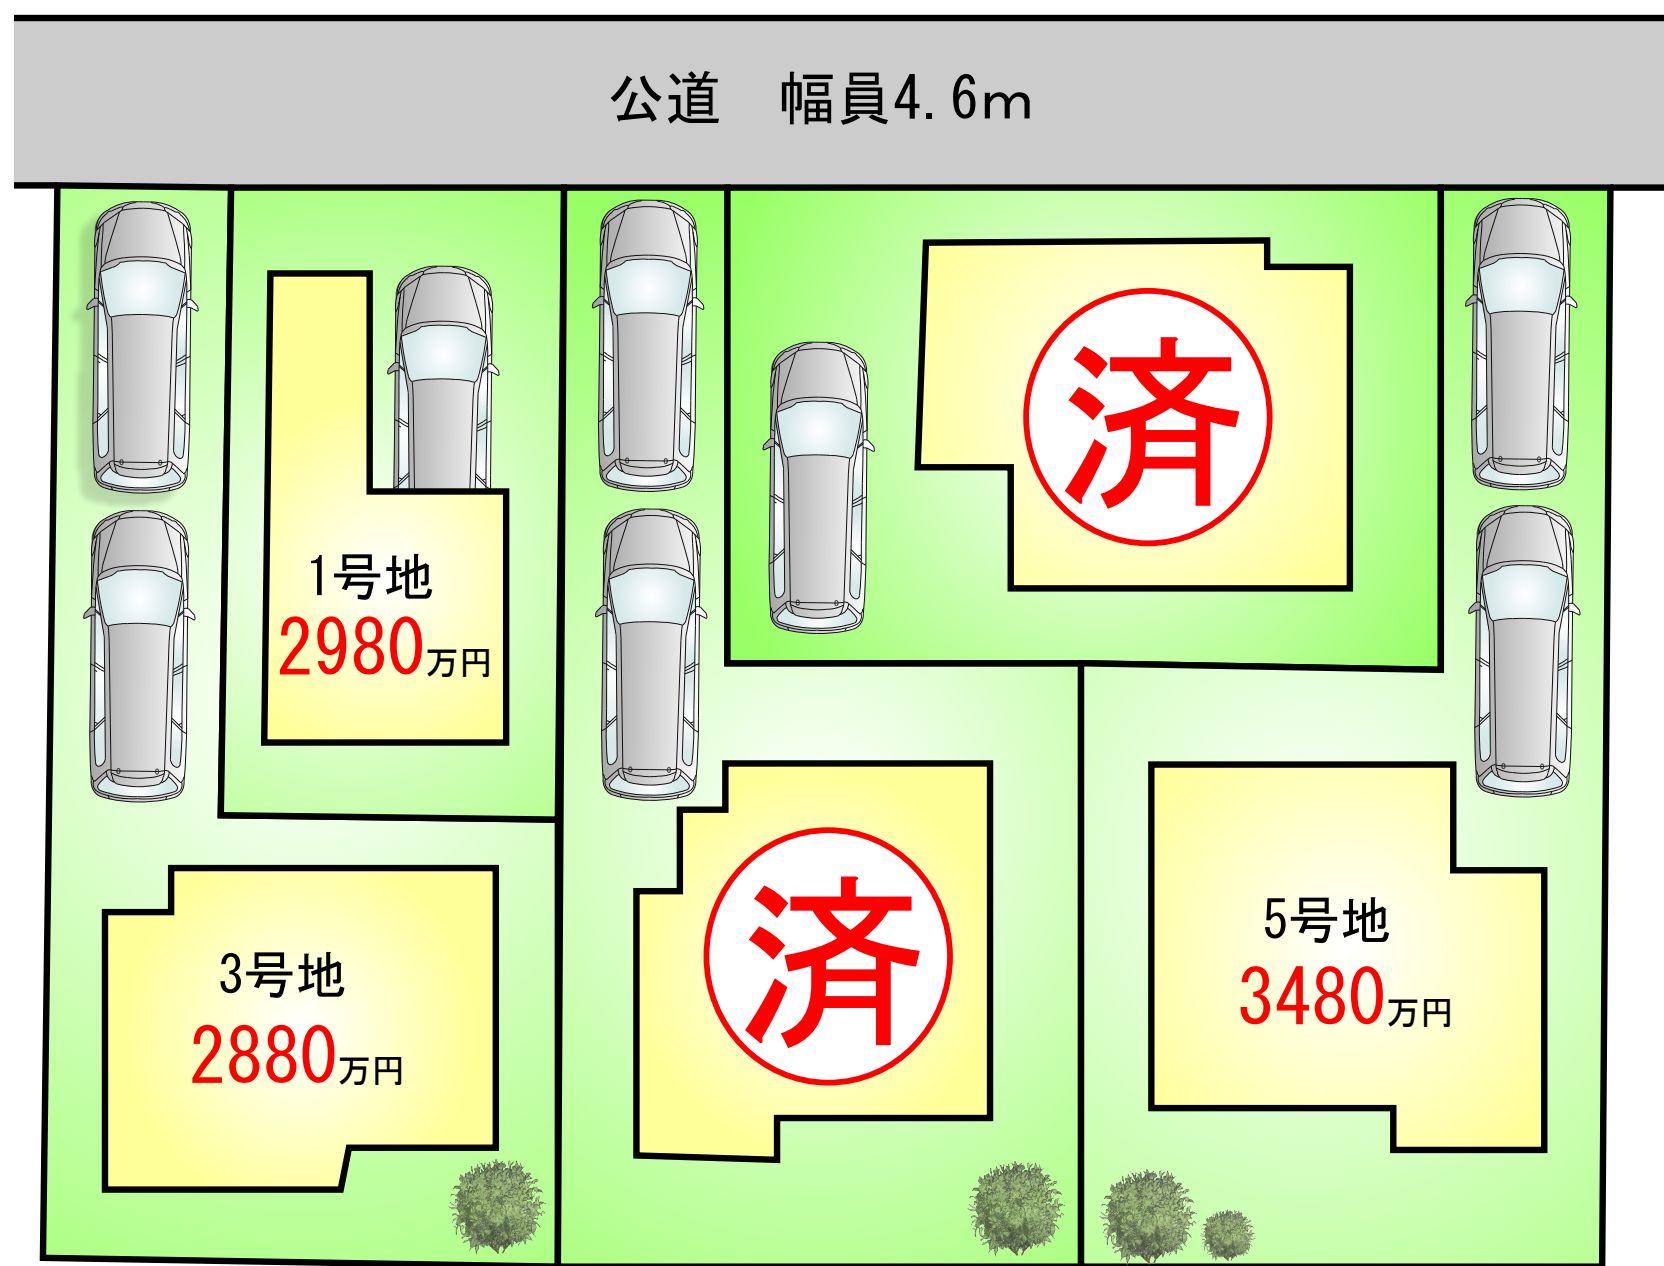

吹田市寿町2丁目

環境良好！
中の島公園まで徒歩2分

新築戸建堂々完成！

阪急&JR 2way利用可能

残り3邸です。

フラット35対応可

新築戸建でこの価格!?

お早めどうぞ!

- 所在地/吹田市寿町2丁目
- 交通/阪急千里線
『吹田駅』徒歩10分
- 地目/宅地 構造/木造3階建
- 用途地域/第1種住居地域
- 建ぺい・容積率/60・200%
- 私道負担/なし 完成済
- 土地権利/所有権
- 小学校/第6小学校
- 中学校/第3中学校
- 取引形態/媒介