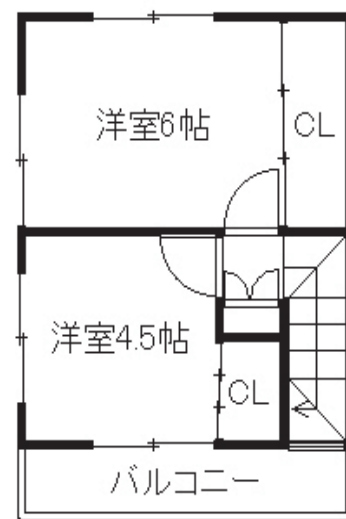

momotarou

●毎日更新！いい物件見つかります！お得情報満載！

<http://www.momo-suita.jp/>

●人気のスタッフブログも毎日更新！

新築一戸建

垂水町2丁目

2,780万円

月々**79,450**円のお支払でOK
(上記は変動金利1.075%の35年、頭金なしの返済例です)