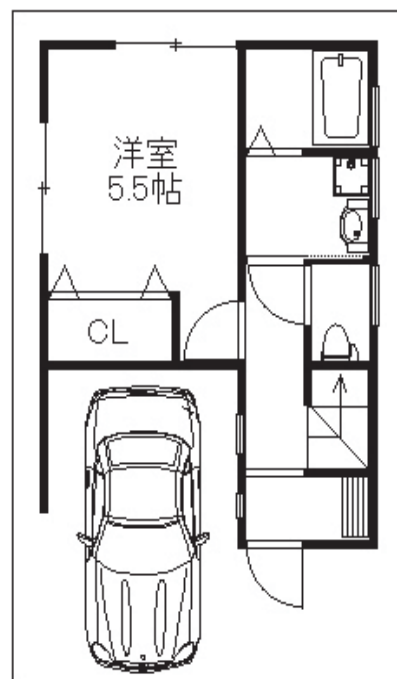

momotarou

●毎日更新！いい物件見つかります！お得情報満載！

<http://www.momo-suita.jp/>

●人気のスタッフブログも毎日更新！

新築一戸建

垂水町2丁目

2,780万円

月々**79,450**円のお支払でOK
(上記は変動金利1.075%の35年、頭金なしの返済例です)