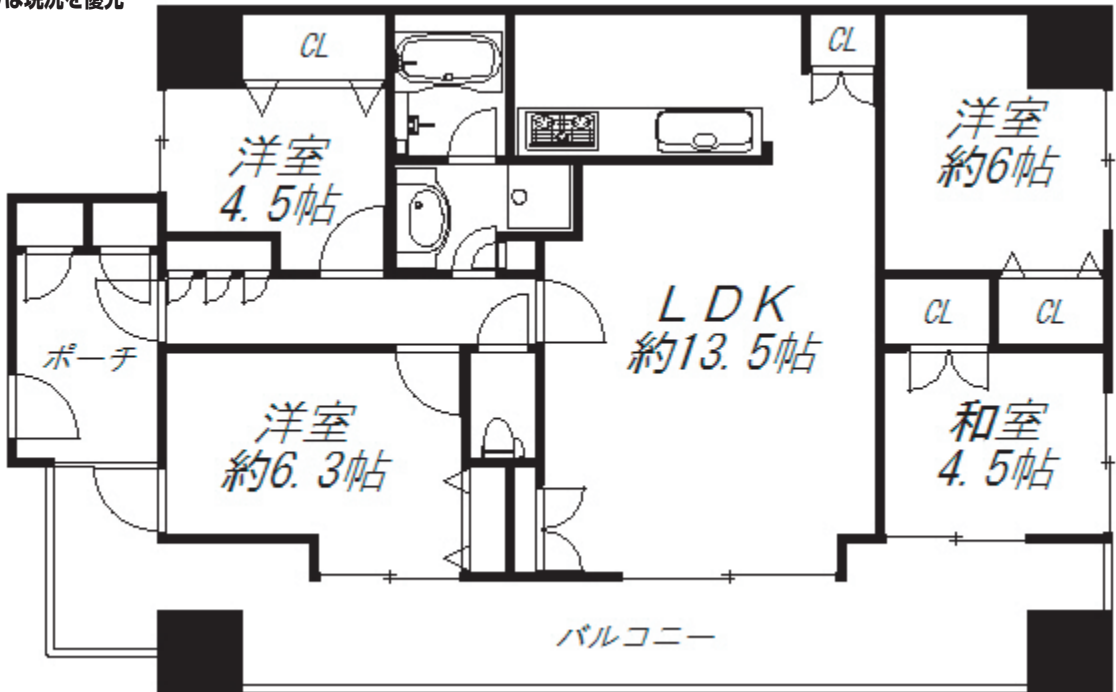

## ブルグリン・コート 速報！速報！速報！ 吹田駅前 2,680万円

間取りは現況を優先

- ♪ 駅激近 徒歩2分！
- ♪ 4LDK！
- ♪ 広～いバルコニー南向き
- ♪ 買い物も便利です！
- ♪ 5階部分 明るいです！
- ♪ 駐車場空きあります！
- ♪ 希少物件!!

お支払例 当社指定金融機関 変動金利  
1.475% 35年間 頭金なし

月々 **81,730** 円

- 所在地:吹田市朝日町
- 交通:JR『吹田』徒歩2分
- 専有面積:75.97㎡■バルコニー:20.67㎡
- 築年月:平成14年7月■間取り:4LDK
- 管理費:9700円■修繕積立金:4780円
- 取引形態:仲介