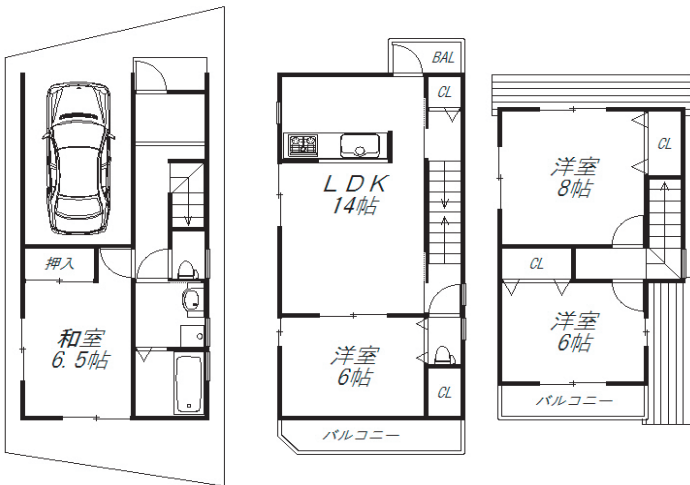

momotarou

●毎日更新！いい物件見つかります！お得情報満載！
<http://www.momo-suita.jp/>
 ●人気のスタッフブログも毎日更新！

内本町 新築一戸建

1号地 **4,080** 高

- 土地面積/82.84㎡(25.05坪)
- 建物面積/115.83㎡(35.03坪)
車庫部分9.72㎡含む

支払例	頭金0円
	35年間当社指定金銀行金利 1.35%
	月々 121,948 円

2号地 **3,880** 高

- 土地面積/69.69㎡(21.08坪)
- 建物面積/110.16㎡(33.32坪)
車庫部分12.15㎡含む

支払例	頭金0円
	35年間当社指定金銀行金利 1.35%
	月々 115,970 円

※間取りは現況を優先

♪南北2面道路の開放感！
 ♪カーリストop7°コンロ、キッチンllnt"シャワー
 浴室暖房乾燥機 標準装備！
 ♪車にやさしいビルトイン車庫！

- 所在地/吹田市内本町3丁目
- 構造/木造3階建て
- 交通/JR『吹田』駅 徒歩9分
- 建ペイ・容積率/60%・188%
- 吹田第1小学校/第3中学校
- 2008年12月完成予定