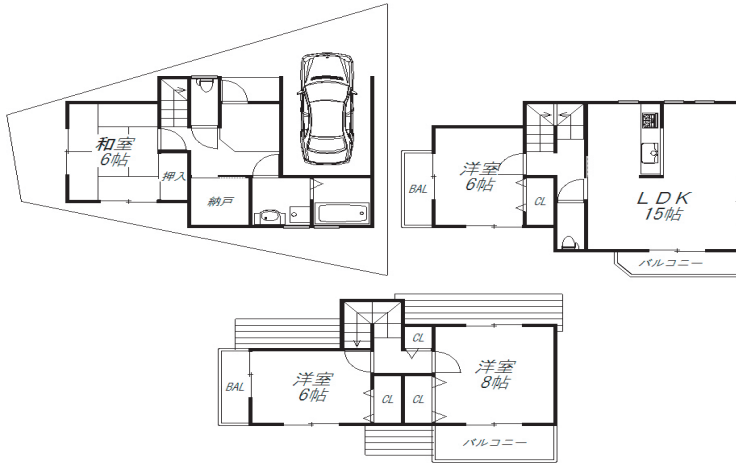

momotarou

●毎日更新！いい物件見つかります！お得情報満載！
<http://www.momo-suita.jp/>
 ●人気のスタッフブログも毎日更新！

内本町 新築一戸建

1号地 **4,080** 高

- 土地面積/82.84㎡(25.05坪)
- 建物面積/115.83㎡(35.03坪)
車庫部分9.72㎡含む

支払例	頭金0円
	35年間当社指定金銀行金利 1.35%
	月々 121,948 円

2号地 **3,880** 高

- 土地面積/69.69㎡(21.08坪)
- 建物面積/110.16㎡(33.32坪)
車庫部分12.15㎡含む

支払例	頭金0円
	35年間当社指定金銀行金利 1.35%
	月々 115,970 円

※間取りは現況を優先

♪南北2面道路の開放感！
 ♪カーリストop7°コンロ、キッチンllnt"シャワー
 浴室暖房乾燥機 標準装備！
 ♪車にやさしいビルトイン車庫！

- 所在地/吹田市内本町3丁目
- 構造/木造3階建て
- 交通/JR『吹田』駅 徒歩9分
- 建ペイ・容積率/60%・188%
- 吹田第1小学校/第3中学校
- 2008年12月完成予定