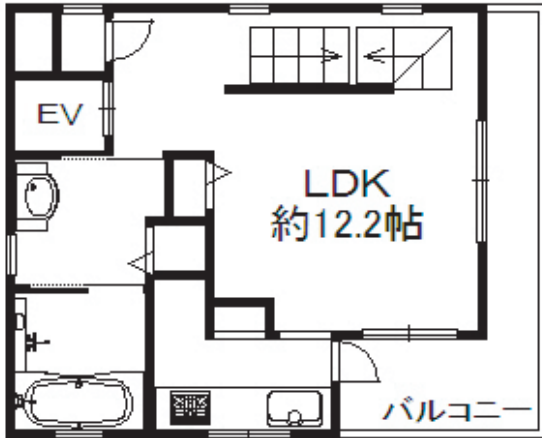

吹田市末広町 南西角地

3,480万円

出ました
吹三小校区

間取りは現況を優先

- ★ホームエレベーター付き
- ★築浅 平成14年築
- ★南西角地
- ★JR吹田徒歩圏内

35年変動金利
頭金なし

月々の支払い例

104,435円

- 所在地/吹田市末広町
- 交通/JR「吹田」駅徒歩11分
- 土地面積/77.64㎡
- 建物面積/121.18㎡
- 築年月/平成14年4月
- 間取り/3SLDK
- 建ペイ/60% ■容積率/200%
- 取引態様/仲介

チラシに掲載されていない物件まだまだあります！

(社)不動産保証協会会員
(社)全日本不動産協会会員
宅建免許/大阪府知事(1)第51540号

株式会社 桃太郎不動産 吹田店