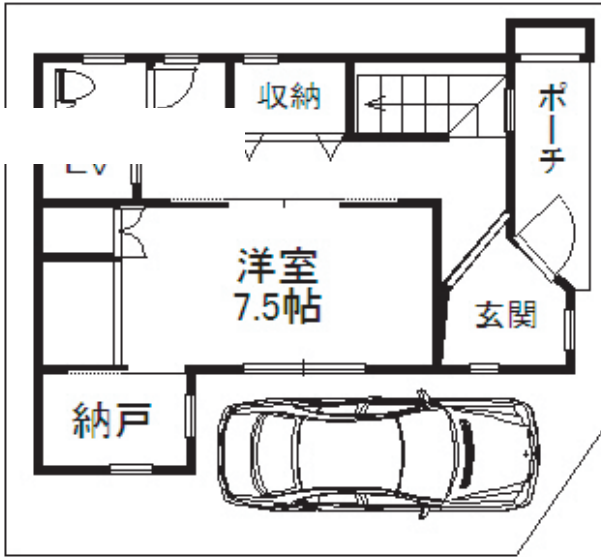

吹田市末広町 南西角地

3,480万円

出ました
吹三小校区

間取りは現況を優先

- ★ホームエレベーター付き
- ★築浅 平成14年築
- ★南西角地
- ★JR吹田徒歩圏内

35年変動金利
頭金なし

月々の支払い例

104,435円

- 所在地/吹田市末広町
- 交通/JR「吹田」駅徒歩11分
- 土地面積/77.64㎡
- 建物面積/121.18㎡
- 築年月/平成14年4月
- 間取り/3SLDK
- 建ペイ/60% ■容積率/200%
- 取引態様/仲介

チラシに掲載されていない物件まだまだあります！

(社)不動産保証協会会員
(社)全日本不動産協会会員
宅建免許/大阪府知事(1)第51540号

株式会社 桃太郎不動産 吹田店