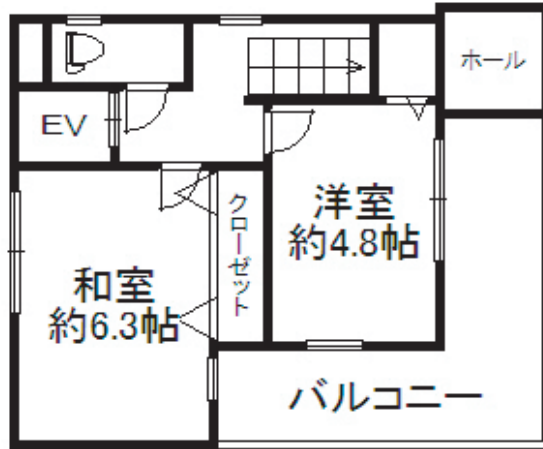

吹田市末広町 南西角地

3,480万円

出ました
吹三小校区

間取りは現況を優先

- ★ホームエレベーター付き
- ★築浅 平成14年築
- ★南西角地
- ★JR吹田徒歩圏内

35年変動金利
頭金なし

月々の支払い例

104,435円

- 所在地/吹田市末広町
- 交通/JR「吹田」駅徒歩11分
- 土地面積/77.64㎡
- 建物面積/121.18㎡
- 築年月/平成14年4月
- 間取り/3SLDK
- 建ペイ/60% ■容積率/200%
- 取引態様/仲介

チラシに掲載されていない物件まだまだあります！

(社)不動産保証協会会員
(社)全日本不動産協会会員
宅建免許/大阪府知事(1)第51540号

株式会社 桃太郎不動産 吹田店